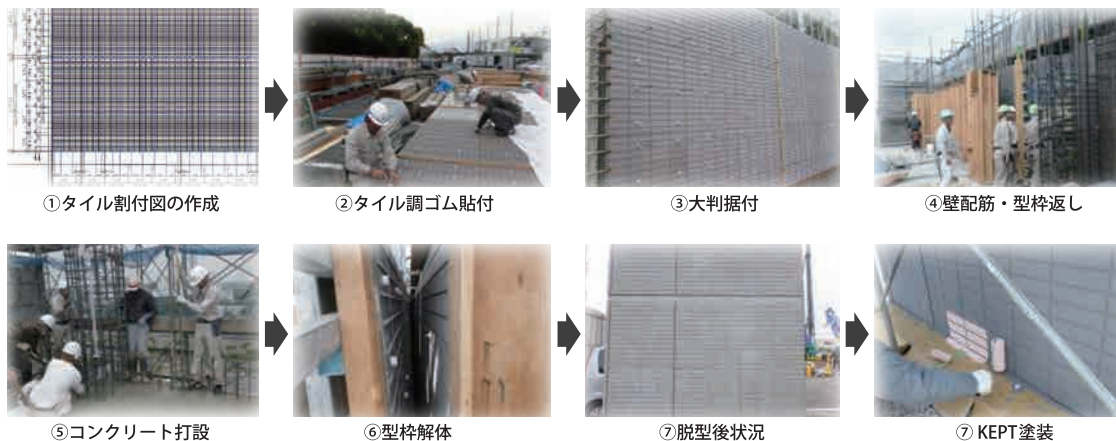

タイル剥落事故の無い 次世代外壁への挑戦

進化形タイル調塗装

KEPT

<http://paintnavi.co.jp/kept/>

〈KEPT製作フロー〉

〈KEPTの特徴〉

タイルの
剥落無し

法定点検
義務不要